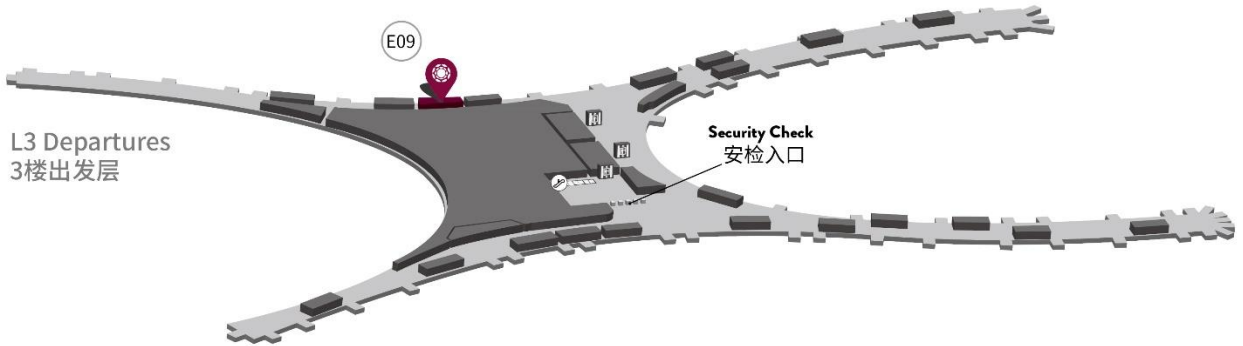

线上预约: <https://www.plazapremiumlounge.com>

*可能需要支付额外费用。详情请咨询我们的贵宾室团队。

适用条款及细则。详情请咨询我们的贵宾室团队。

更新于 2023年11月1日

关注微信公众号

环亚全球出行PlazaPremiumGroup

环亚机场贵宾室 (T3A航站楼, E指廊, 国内出发)

重庆江北国际机场 (机场代码: CKG)

地址: 中国 重庆市 江北国际机场 T3A航站楼 E指廊 E09登机口对面

空侧区域 Airside : 环亚贵宾室 (E指廊) 位于禁区内, 出发旅客和中转旅客需通过安全检查进入禁区。

进入环亚贵宾室 (E指廊) 需持有有效登机或转机凭证。