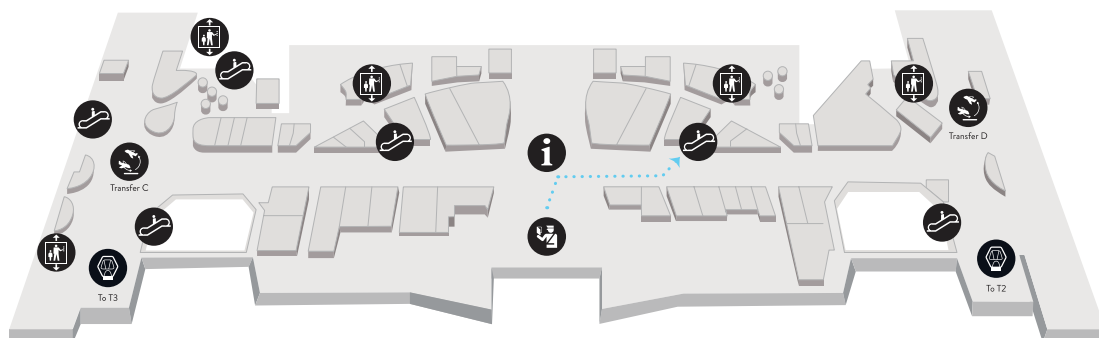

PLAZA PREMIUM
LOUNGE
环亚机场贵宾室

环亚机场贵宾室 (1号客运大楼国际离境大堂) 新加坡樟宜机场 (机场代码: SIN)

点击[这里](#)查看营业时间信息

服务和设施

餐饮

- 亚洲和西方美食以及咖啡和茶等饮品
- 素食选择
- 无麸质选择 (根据需求)
- 咖啡、茶、汽水和精选啤酒
- 葡萄酒和高级饮品*

淋浴室*

- 配备淋浴用品包括沐浴露、洗发水、润肤露、浴巾、牙刷、梳子、浴帽、化妆包和吹风机
- 指定银行卡或旅游通行证持卡人可享用浴室30分钟，可在前台预订

预定: plazapremiumlounge.com

*收费服务。请联系服务员了解详情。

发表于2022年10月4日

立即加入Smart Traveller

环亚机场贵宾室 (1号客运大楼国际离境大堂) 新加坡樟宜机场 (机场代码: SIN)

3楼 1号出发航站楼

餐饮服务

环亚机场贵宾室

新加坡樟宜机场1号客运大楼离境大堂3楼
(C1登机口楼上)

新加坡逸途机场中转酒店

新加坡樟宜机场1号客运大楼中转/离境大堂3楼。
可通过D40登机口附近的自动扶梯前往酒店。

2楼 1号出发航站楼

1号出发航站楼

购物区
餐饮服务

地址: 新加坡樟宜机场1号客运大楼离境大堂3楼

空侧 - 贵宾室位于离境大堂的禁区内。到达和过境旅客请不要通过海关和护照检查。