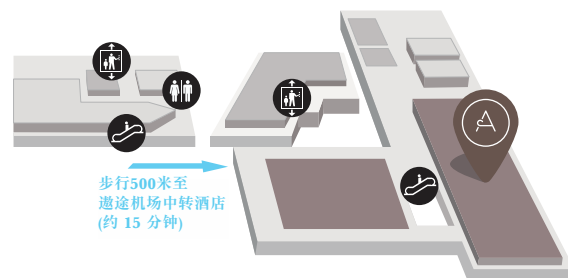

预定: plazapremiumlounge.com

*收费服务。请联系服务员了解详情。

发表于2022年10月4日

立即加入Smart Traveller

环亚机场贵宾室 (1号客运大楼国际离境大堂) 新加坡樟宜机场 (机场代码: SIN)

3楼 1号出发航站楼

餐饮服务

环亚机场贵宾室

新加坡樟宜机场1号客运大楼离境大堂3楼
(C1登机口楼上)

新加坡逸途机场中转酒店

新加坡樟宜机场1号客运大楼中转/离境大堂3楼。
可通过D40登机口附近的自动扶梯前往酒店。

2楼 1号出发航站楼

1号出发航站楼

购物区
餐饮服务

地址: 新加坡樟宜机场1号客运大楼离境大堂3楼

空侧 - 贵宾室位于离境大堂的禁区内。到达和过境旅客请不要通过海关和护照检查。