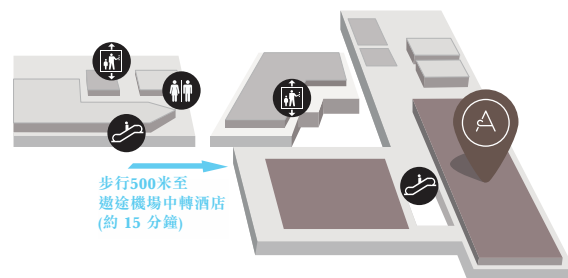

預定: plazapremiumlounge.com

*收費服務。請聯繫服務員了解詳情。

發表於2022年10月4日

立即加入Smart Traveller

环亚机场贵宾室 (1号客运大楼国际离境大堂) 新加坡樟宜机场 (机场代码: SIN)

3樓 1號出發航站樓

餐飲服務

環亞機場貴賓室

新加坡樟宜機場1號客運大樓離境大堂3樓
(C1登機口樓上)

新加坡遨途機場中轉酒店

新加坡樟宜機場1號客運大樓中轉/離境大堂3樓。
可通過D40登機口附近的自動扶梯前往酒店。

2樓 1號出發航站樓

購物區
餐飲服務

地址: 新加坡樟宜機場1號客運大樓離境大堂3樓

空側 - 貴賓室位於離境大堂的禁區內。到達和過境旅客請不要通過海關和護照檢查。