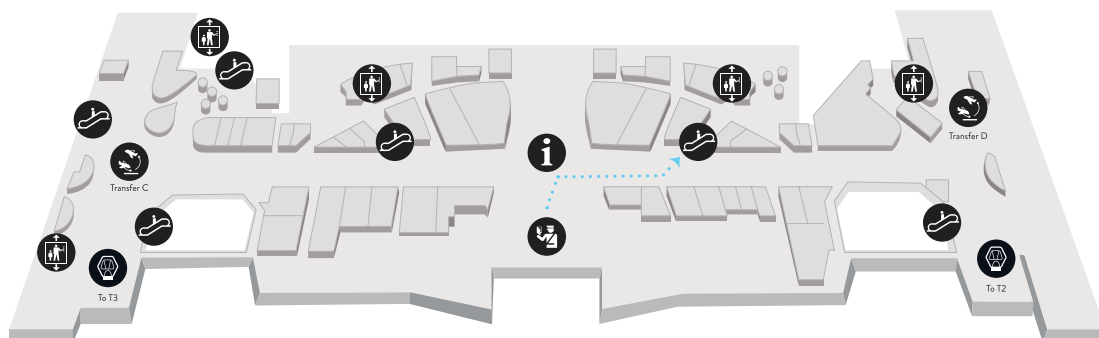

PLAZA PREMIUM
LOUNGE
环亚机场贵宾室

環亞機場貴賓室 (1號客運大樓國際離境大堂) 新加坡樟宜機場 (機場代碼: SIN)

點擊[這裡](#)查看營業時間信息

服務和設施

餐飲

- 亞洲和西方美食以及咖啡和茶等飲品
- 素食選擇
- 無麩質選擇 (根據需求)
- 咖啡、茶、汽水和精選啤酒
- 葡萄酒和高級飲品*

淋浴室*

- 配備淋浴用品包括沐浴露、洗髮水、潤膚露、浴巾、牙具、梳子、浴帽、化妝包和吹風機
- 指定銀行卡或旅遊通行證持卡人可享用浴室30分鐘，可在前台預訂

預定: plazapremiumlounge.com

*收費服務。請聯繫服務員了解詳情。

發表於2022年10月4日

立即加入Smart Traveller

环亚机场贵宾室 (1号客运大楼国际离境大堂) 新加坡樟宜机场 (机场代码: SIN)

3樓 1號出發航站樓

餐飲服務

環亞機場貴賓室

新加坡樟宜機場1號客運大樓離境大堂3樓
(C1登機口樓上)

新加坡遨途機場中轉酒店

新加坡樟宜機場1號客運大樓中轉/離境大堂3樓。
可通過D40登機口附近的自動扶梯前往酒店。

2樓 1號出發航站樓

購物區
餐飲服務

地址: 新加坡樟宜機場1號客運大樓離境大堂3樓

空側 - 貴賓室位於離境大堂的禁區內。到達和過境旅客請不要通過海關和護照檢查。